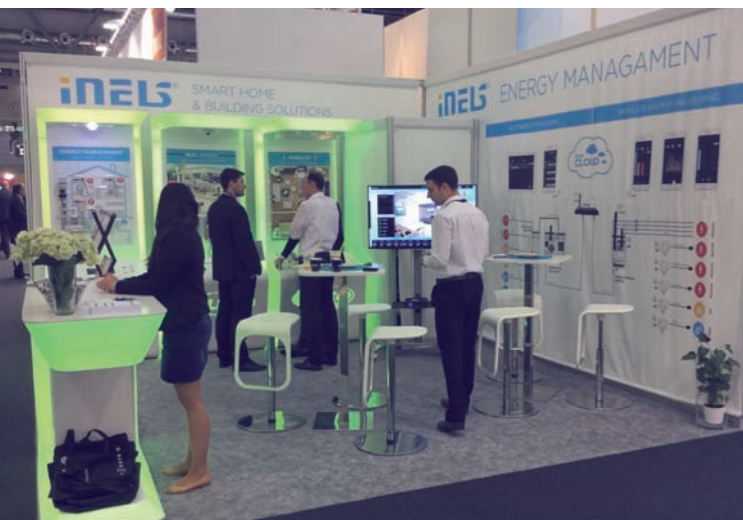

○ iNELS ШОУРУМ
Ханой (Вьетнам)

○ iNELS ШОУРУМ
Амман (Йордания)

○ SMART LIGHT ШОУРУМ
Братислава (Словакия)

○ iNELS ШОУРУМ
Хелмонд (Нидерланды)

○ iNELS ШОУРУМ
Пекин (Китай)

Выставки

- AMPÉR
Брно (Чехия)
- MIDDLE EAST ELECTRICITY
Дубай (ОАЭ)
- FOR ARCH
Прага (Чехия)
- ISE
Амстердам (Нидерланды)
- HI-TECH BUILDING
Москва (Россия)
- LIGHT AND BUILDING
Франкфурт на Майне (Германия)
- THE BIG 5
Дубай (ОАЭ)
- IFA
Берлин (Германия)