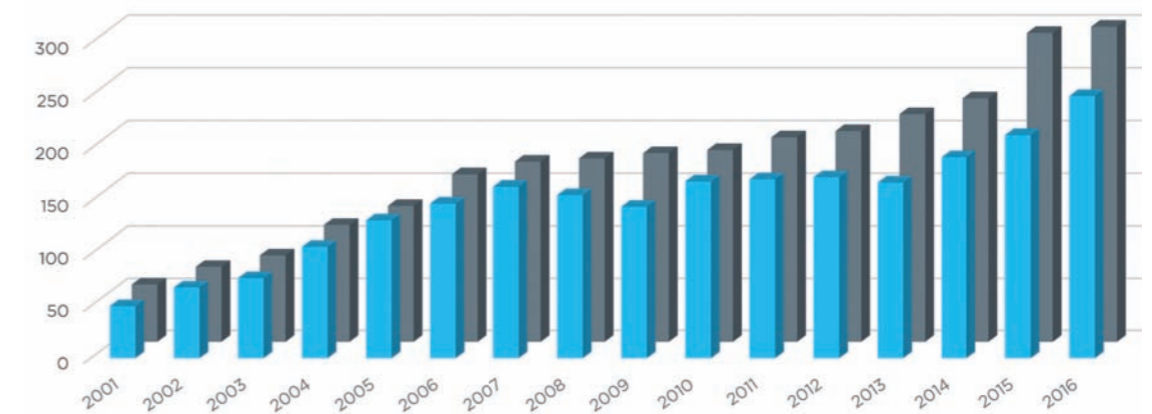

Количество сотрудников

■ Материнская компания ■ В целом холдинг