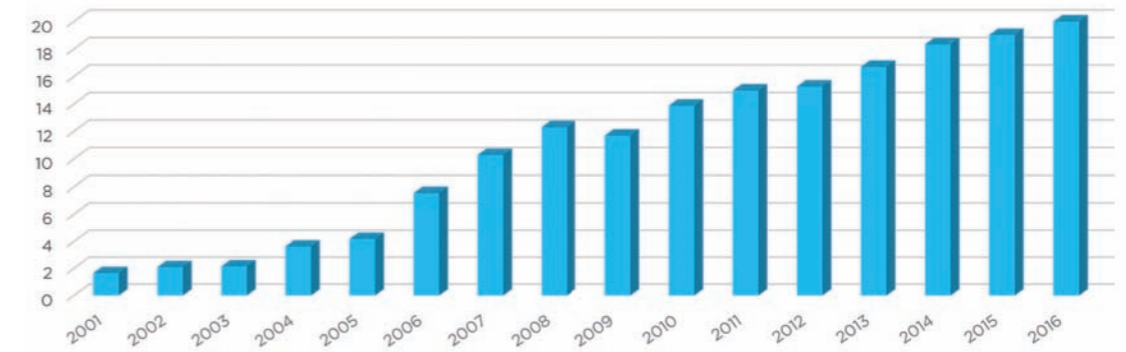

Эволюция компании «ЭЛКО ЭП Холдинг»

Годовой оборот

МНЛ ЕВРО